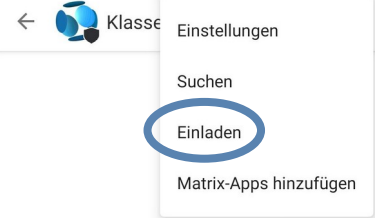

Schulmessenger *Element* nutzen

- Android -

Einzelchat

neuen Chat beginnen

Namen suchen und ERSTELLEN

Direktnachrichten

ERSTELLEN

franz.schueler

Mit Matrix-ID hinzufügen

Suche in meinen Kontakten

franz.schueler
@franz.schueler:s-sj.de

Gruppenchat

Gruppe erstellen

Neuen Raum erstellen

Name oder ID (#beispi...

Neuen Raum erstellen

Keine Ergebnisse

Raumnamen eingeben und ERSTELLEN

Neuer Raum

ERSTELLEN

Klasse9RA

Öffentlich
Jeder wird diesem Raum beitreten können

Raumverzeichnis
Veröffentliche diesen Raum ins Raumverzeichnis

Aktiviere Verschlüsselung
Nach der Aktivierung kann die Verschlüsselung nicht deaktiviert werden.

Einladen

Mitglieder suchen

Benutzer einladen

Filtern nach Benutzernamen oder ID...

Mit Matrix-ID hinzufügen

Suche in meinen Kontakten

A

EINLADEN

Benutzer einladen

EINLADEN

franz.schueler

hansschueler

Mitglieder hinzufügen

1. Nov. 2020

Verschlüsselung aktiviert

Du hast den Raum erstellt und konfiguriert. [aufklappen](#)

Nachricht...